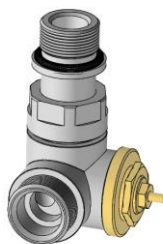

POWRÓT
(return)

POWRÓT
(return)