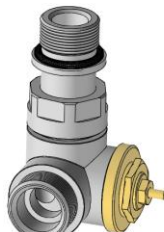

POWRÓT
(return)

POWRÓT
(return)