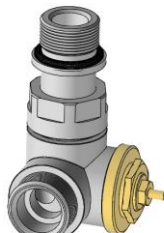

Prawidłowy montaż zestawu VISION do instalacji (how to install) :

-wersja LEWA (left)

-wersja PRAWA (right)

Max. 3Nm
lekkie dokręcenie

ZASILANIE
(flow)

POWRÓT
(return)

POWRÓT
(return)

Prawidłowy montaż zestawu VISION do instalacji (how to install) :

Max. 3Nm
lekkie dokręcenie

ZASILANIE
(flow)

POWRÓT
(return)

POWRÓT
(return)

Prawidłowy montaż zestawu VISION do instalacji (how to install) :

-wersja LEWA (left)

-wersja PRAWA (right)

Max. 3Nm
lekkie dokręcenie

ZASILANIE
(flow)

POWRÓT
(return)

POWRÓT
(return)

Prawidłowy montaż zestawu VISION do instalacji (how to install) :

-wersja LEWA (left)

-wersja PRAWA (right)

Max. 3Nm
lekkie dokręcenie

ZASILANIE
(flow)