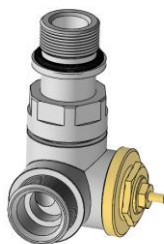

POWRÓT
(return)

POWRÓT
(return)